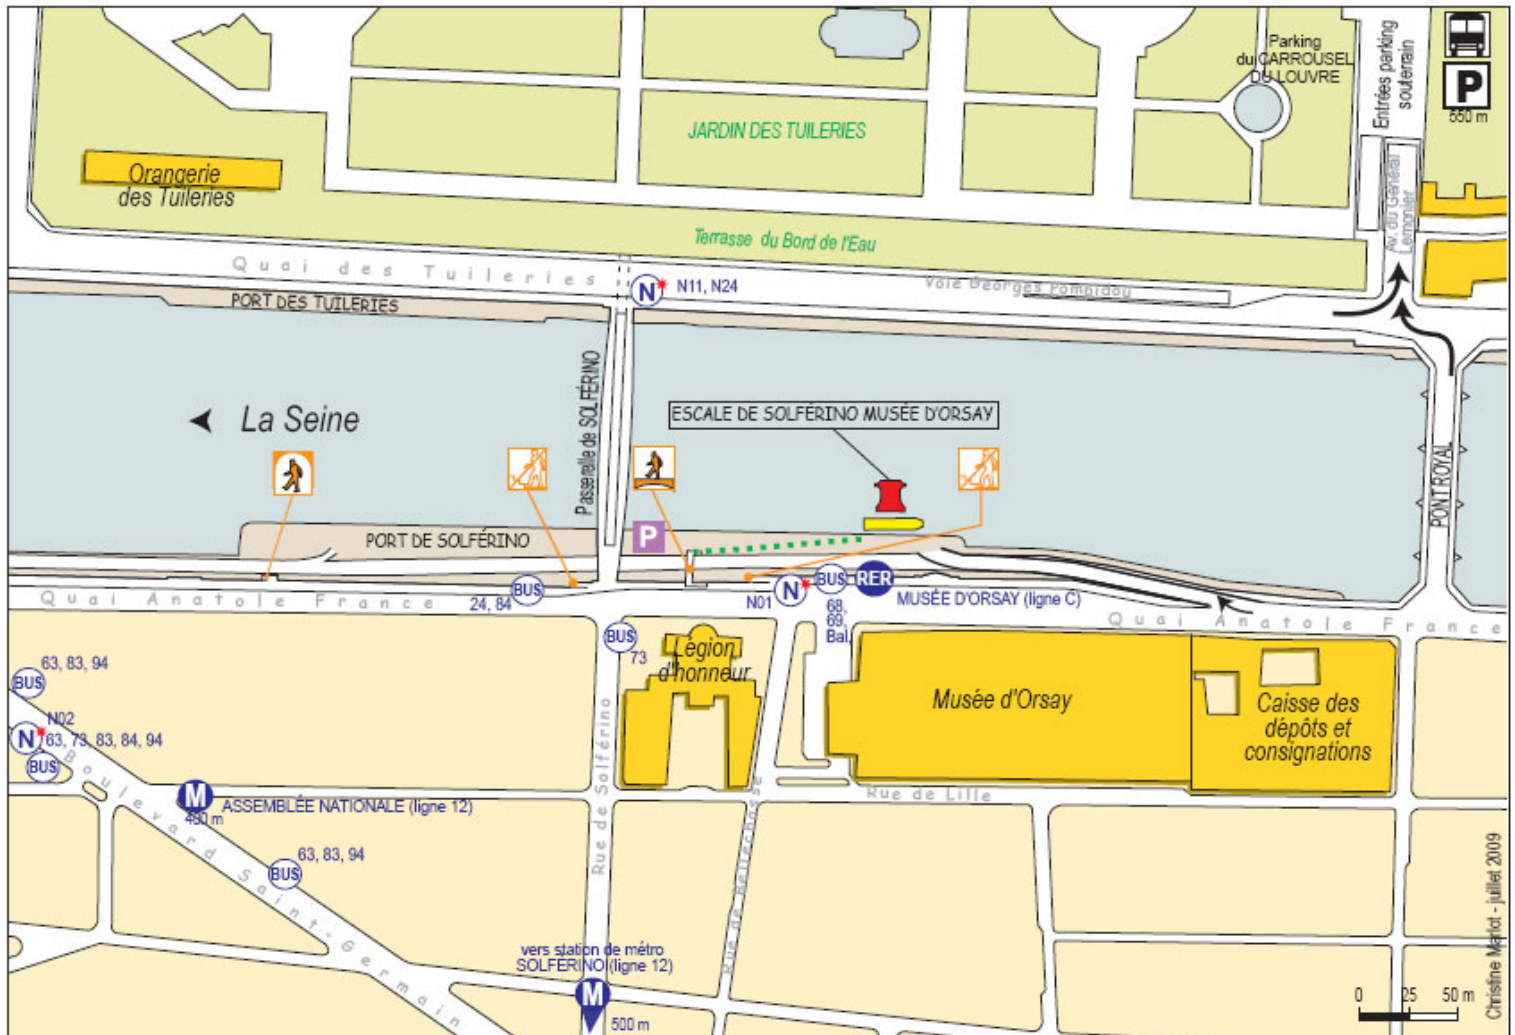

Escales de Solférino - Musée d'Orsay

Plan d'accès

Escale fluviale (escale utilisée par Batobus)

Accès piéton à l'escale

Escaliers condamnés

Accès piéton sous viaduc

Accès piéton par passerelle

Station de métro
distance à l'escale

Station RER
distance à l'escale

Station bus RATP

Station Noctilien

Parking public sur berge

Parking public - véhicule léger
distance à l'escale

Accès véhicule à l'escale

Accès véhicule au parking

Sites d'information :

www.paris-ports.fr

www.ratp.fr

www.parking-paris.com