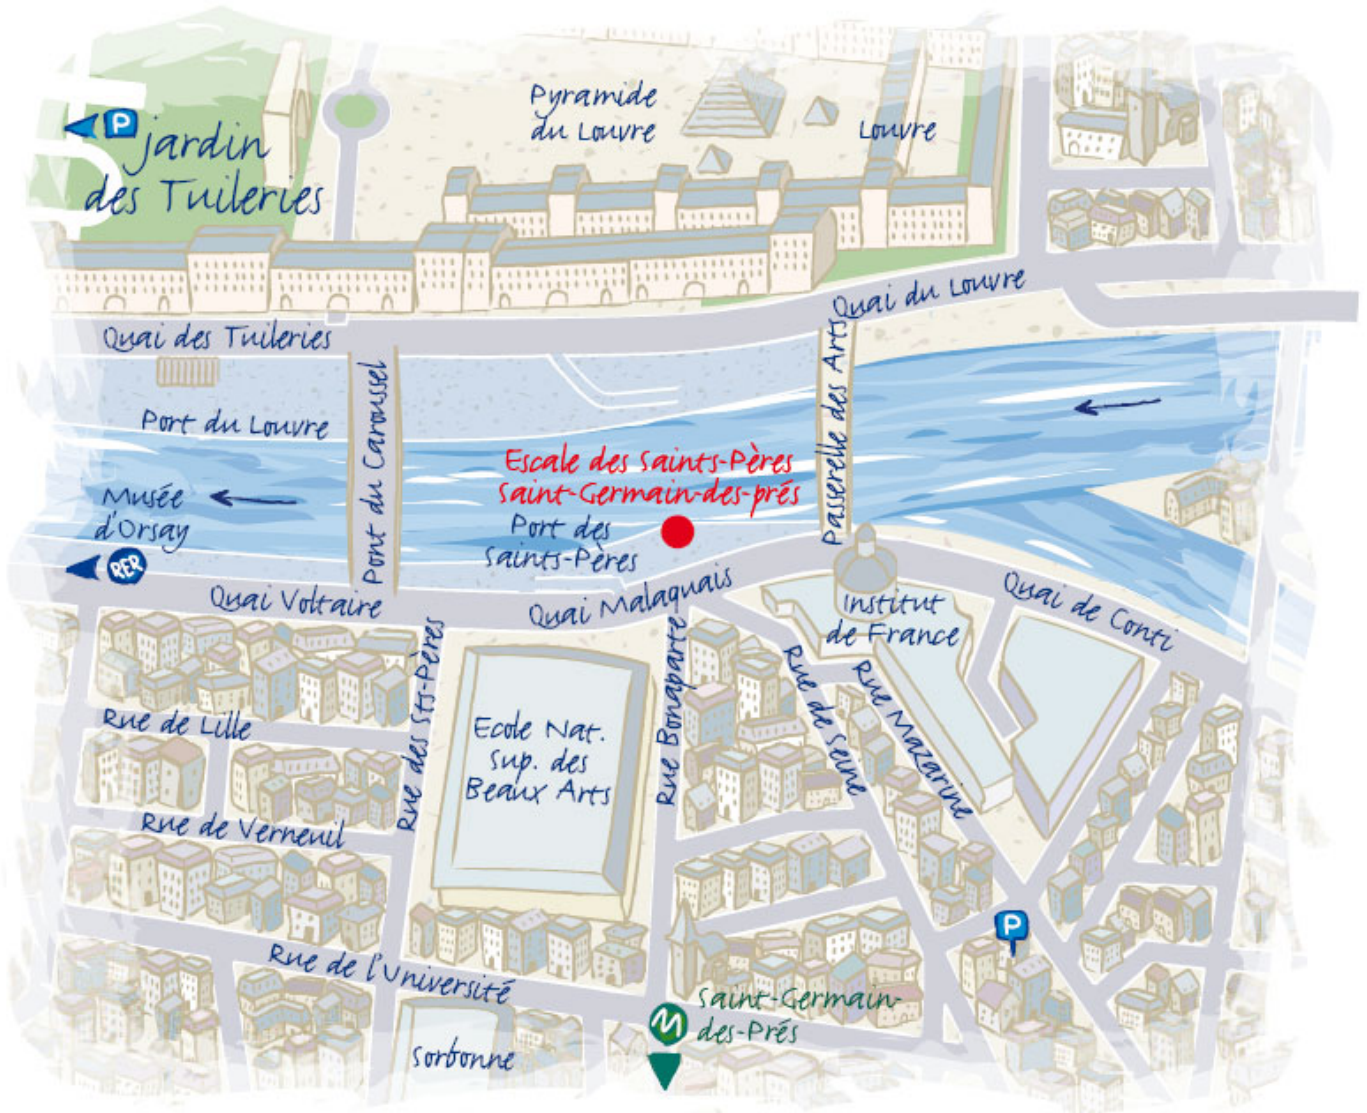

ESCALE DES SAINTS-PÈRES SAINT-GERMAIN-DES-PRÉS

La passerelle des Arts vous ouvre la voie du Paris littéraire : institut de l'Académie française, brasseries aux terrasses légendaires... ici l'histoire renaît aussi dans le quartier des antiquaires, sous l'œil bienveillant du clocher de l'église Saint-Germain des Prés.

CARACTÉRISTIQUES TECHNIQUES

- Rampe maçonnée avec palier.
Niveaux d'embarquement de la retenue normale jusqu'à + 2,00 m.
1 poste d'amarrage.
- Escale également utilisée dans le cadre du circuit Batobus.
- Escale accessible aux bateaux réceptions / séminaires et transport de passagers.
Bateau : longueur inférieure à 40 m,
largeur inférieure à 9 m.
- Sensible aux crues, utilisable jusqu'à 3,60 m à l'échelle d'Austerlitz.

ESCALE DES SAINTS-PÈRES SAINT-GERMAIN-DES-PRÉS

ACCÈS

- **Bus :** Ligne 24 – arrêt Pont du Carrousel / Quai Voltaire
- **Métro :** Ligne 4 – station Saint-Germain-des-Prés
Ligne 1 et 7 – station Palais Royal / Musée du Louvre
- **RER :** Ligne C – station Musée d’Orsay

STATIONNEMENT

- **Voitures :** Parking Mazarine : 27, rue Mazarine (Paris 6) 400 places, 24h/24
- **Autocars :** Carrousel Louvre Parking autocars -
Av. du Général Lemonnier (Paris 1) 80 places
Consulter : www.prefecture-police-paris.interieur.gouv.fr
www.autocars.paris.fr