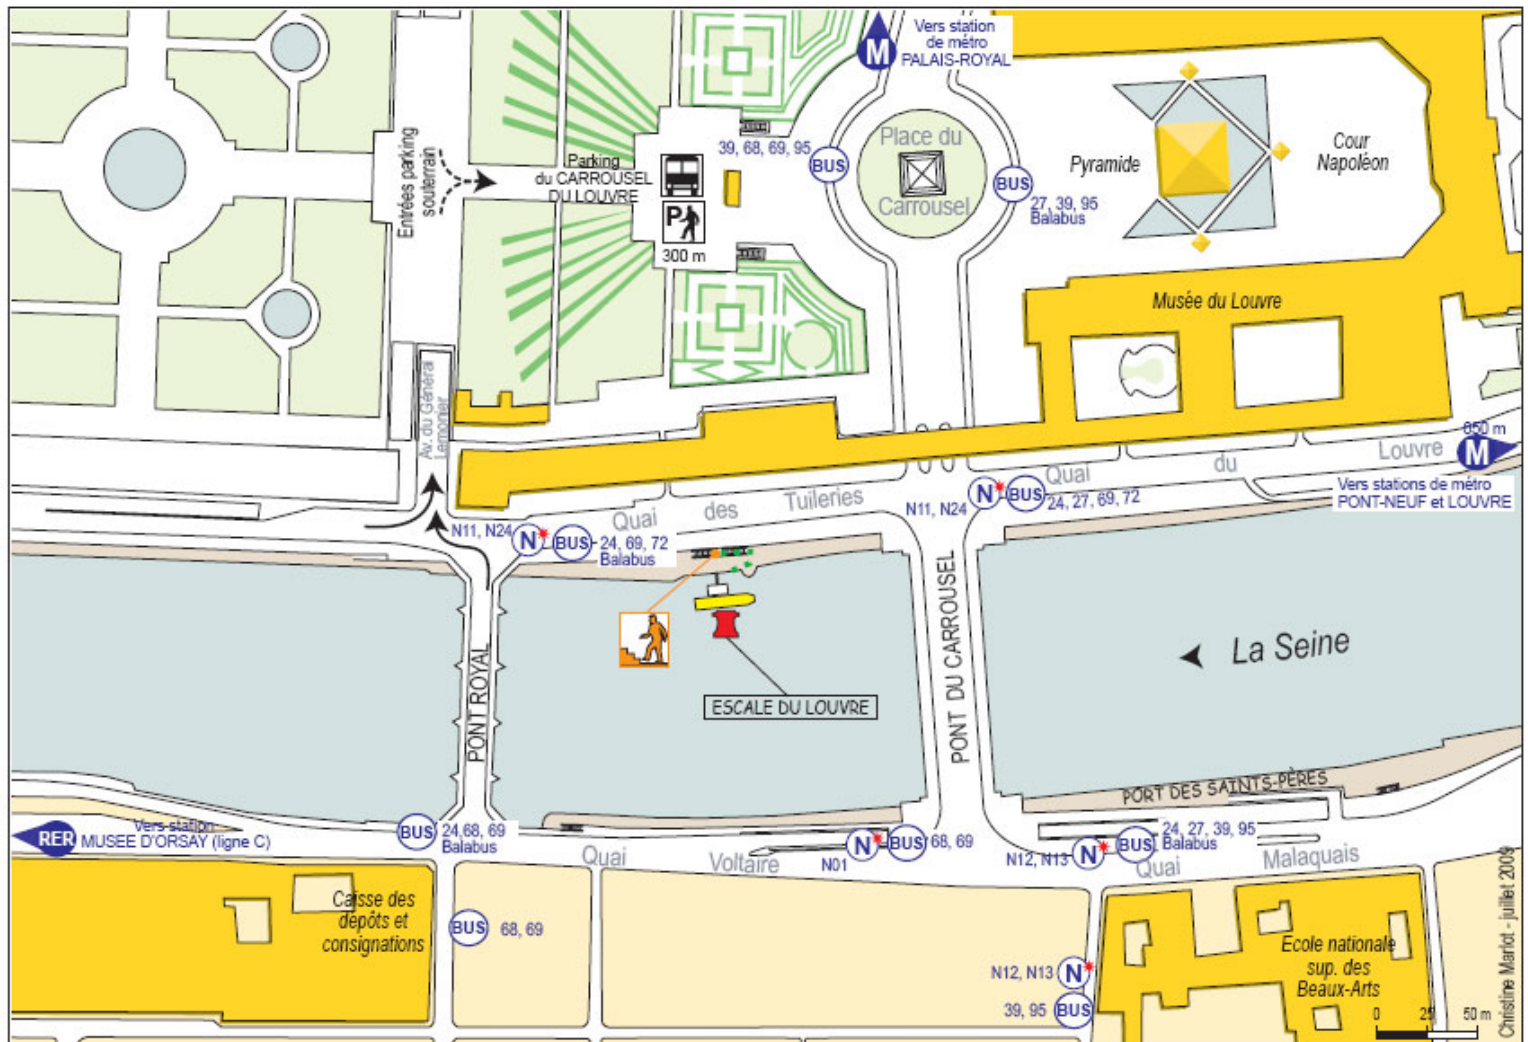

Escale du Louvre Plan d'accès

Escale fluviale (escale utilisée par Batobus)

Accès piéton à l'escale

Accès piéton par escalier

*Vers station de métro la plus proche
distance à l'escale*

Station bus RATP

Station Noctilien

Accès véhicule au parking

*Parking public - véhicule léger
distance à l'escale*

*Parking public - autocar
distance à l'escale*

Sites d'information :

www.paris-ports.fr

www.ratp.fr

www.parking-paris.com

www.prefecture-police-paris.interieur.gouv.fr