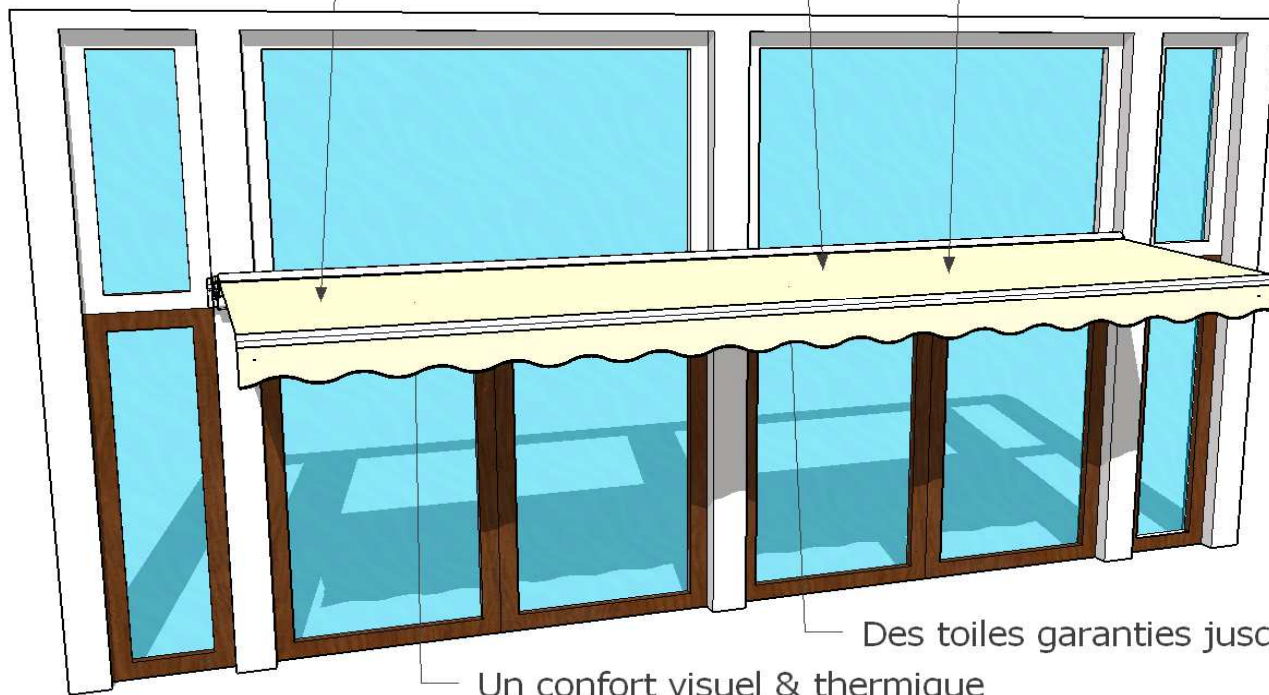

LA QUALITÉ E-DAVRAY, C'EST:

Des textiles respectueux de l'environnement

Des couleurs qui durent

Un entretien facile

Des toiles garanties jusqu'à 10ans

Un confort visuel & thermique

ULTRA-PERFORMANT

Nous disposons d'outils de production ultra-performants garantissant un niveau élevé de qualité et une importante capacité de production.