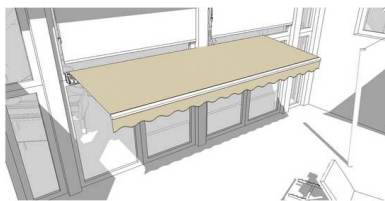

Commander à **DISTANCE**

Commander une toile sur mesure à distance peut être inquiétant et c'est naturel. Pas de panique, nous avons pensé à tout, en développant des configurateurs simples et rassurants.

6 étapes pour créer votre toile store banne sur mesure

Dimensions de votre store

Dimensions

LARGEUR(EN CM)
min 100cm/max 1300cm

cm

AVANCÉE (EN CM)
min 100cm/max 900cm

cm

Astuce: imprimer le document "prendre ses mesures" vous aidera à noter vos dimensions et à compléter les finitions directement devant votre store banne.

Indiquez la largeur de votre toile.

Prendre ses **MESURES**

Des fiches de prises de mesures à imprimer vous accompagnent sur votre terrasse, ainsi, de retour devant votre ordinateur, compléter le configurateur devient un jeu d'enfant

Vos dimensions

Longueur (en cm)

Avancée (en cm)

Forme du lambrequin

Cochez la forme souhaitée

Droit ☐

vague ☐