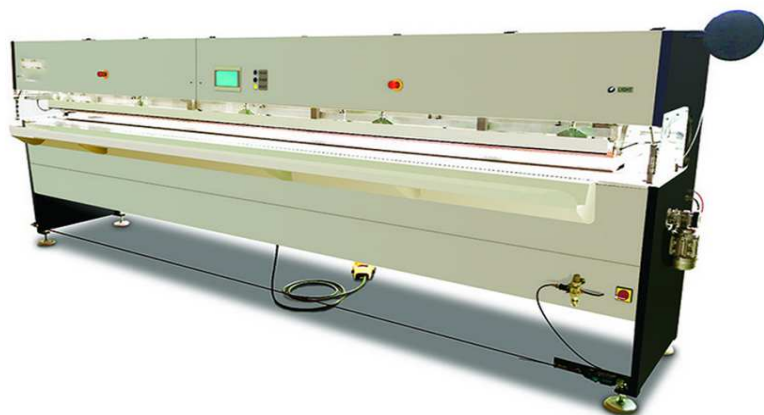

LA QUALITÉ E-DAVRAY, C'EST:

Des textiles respectueux de l'environnement

Des couleurs qui durent

Un entretien facile

Des toiles garanties jusqu'à 10ans

Un confort visuel & thermique

ULTRA-PERFORMANT

Nous disposons d'outils de production ultra-performants garantissant un niveau élevé de qualité et une importante capacité de production.