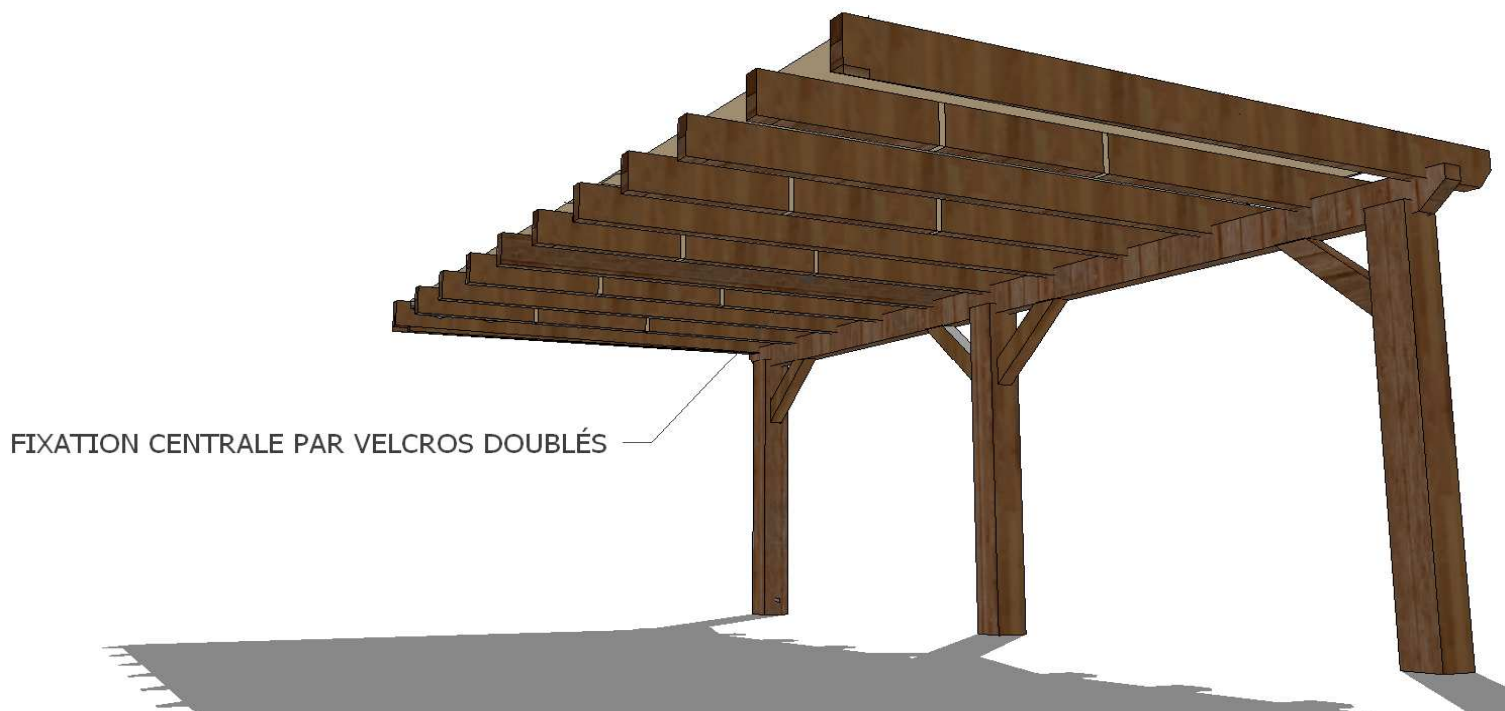

FIXATION CENTRALE

L'abrasion dûe au vent et au frottement de la toile sur la structure pénalise fortement sa durée de vie. Une bonne fixation centrale est très importante.

Nous fixons des renforts sous la toile et doublons les velcros avec la référence choisie.

Le résultat: un rendu très esthétique et ultra-solide.

L'OPTION FIXATION PROFIL

Côté façade, vous avez le choix entre une fixation par l'alternance d'oeillets et de crochets (identique aux 3 autres côtés), et une fixation par profil aluminium. En choisissant cette option, le profil sera inclus à votre commande et la livraison s'effectuera par transporteur.

Le profil peut se fixer horizontalement, sur votre structure.

ou verticalement, sur votre façade.