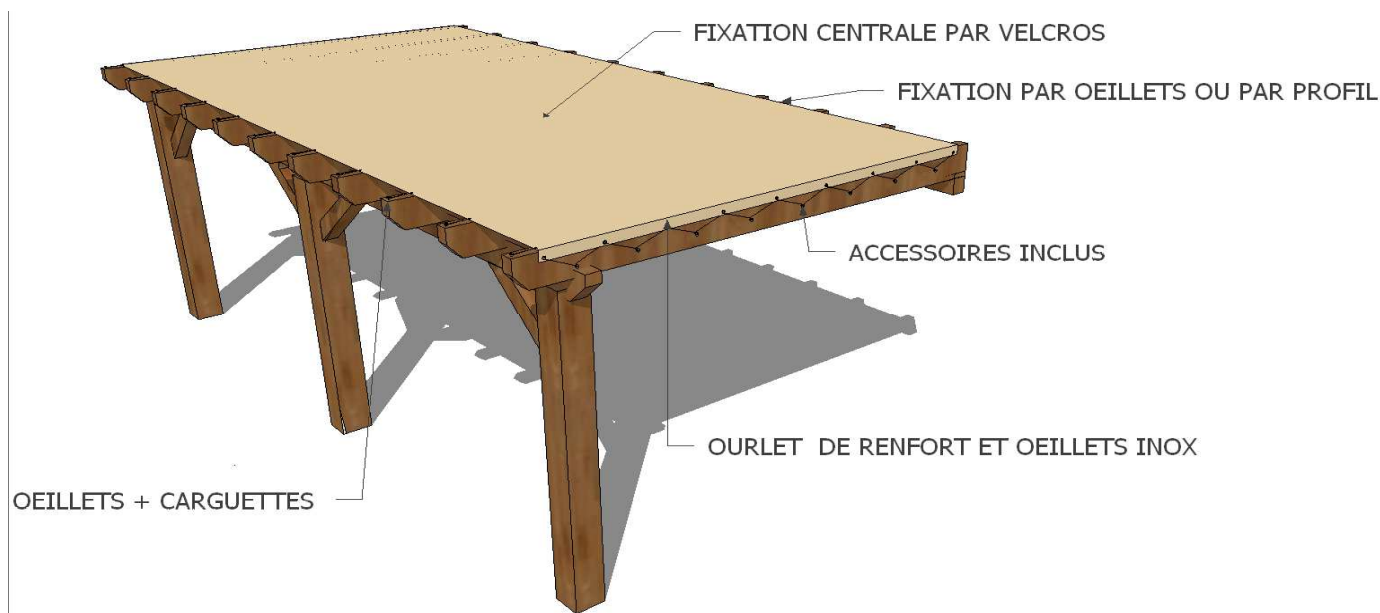

UNE TOILE

SOLIDEMENT FIXÉE

2 TYPES DE FIXATION

Les toiles de "**type A**" recouvrent les chevrons extérieurs de votre pergola. Nous ajustons la dimension de la toile selon la hauteur de vos chevrons. Les attaches sandows (champignons) sont fixées sur le côté ou en dessous des chevrons.