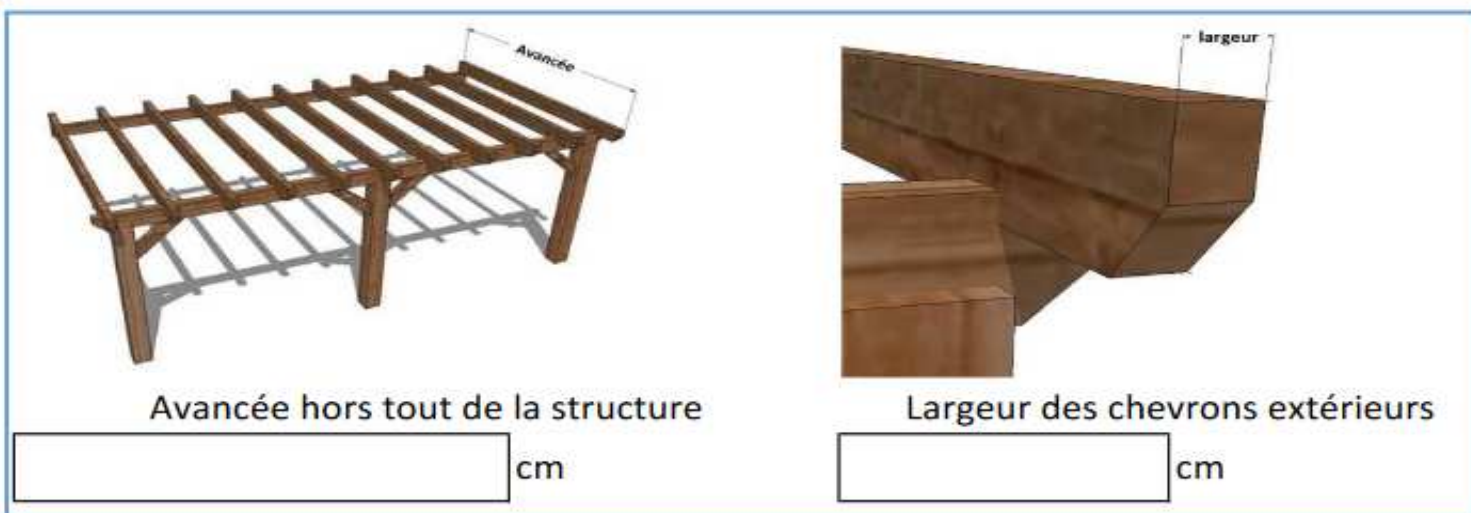

Dimensions

LARGEUR(EN CM) cm
min 120cm/max 1200cm

AVANCÉE(EN CM) cm
min 100cm/max 1200cm

Tissus

Prendre ses **MESURES**

Des fiches de prises de mesures à imprimer vous accompagnent sur votre terrasse, ainsi, de retour devant votre ordinateur, compléter le configurateur devient un jeu d'enfant

Choisir une **TOILE**

Selon les régions, les expositions, les utilisations et les contraintes, nous n'avons pas tous les mêmes exigences concernant la toile.

Distinguons 3 familles:

- les tissus enduits (bâche)
- les toiles acrylique (type toile de store banne)
- les toiles micro-perforées.