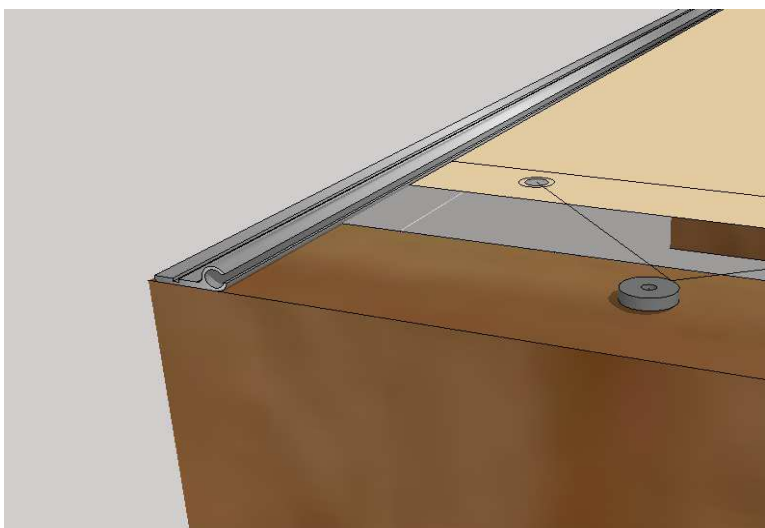

Le résultat: un rendu très esthétique et ultra-solide.

L'OPTION FIXATION PROFIL

Côté façade, vous avez le choix entre une fixation par l'alternance d'oeillets et de crochets (identique aux 3 autres côtés), et une fixation par profil aluminium. En choisissant cette option, le profil sera inclus à votre commande et la livraison s'effectuera par transporteur.

Le profil peut se fixer horizontalement, sur votre structure.

ou verticalement, sur votre façade.

La garantie DAVRAY

Quels sont les produits concernés par la garantie DAVRAY ?

Tous les produits réalisés sur mesure et dans notre atelier sont concernés par cette garantie.