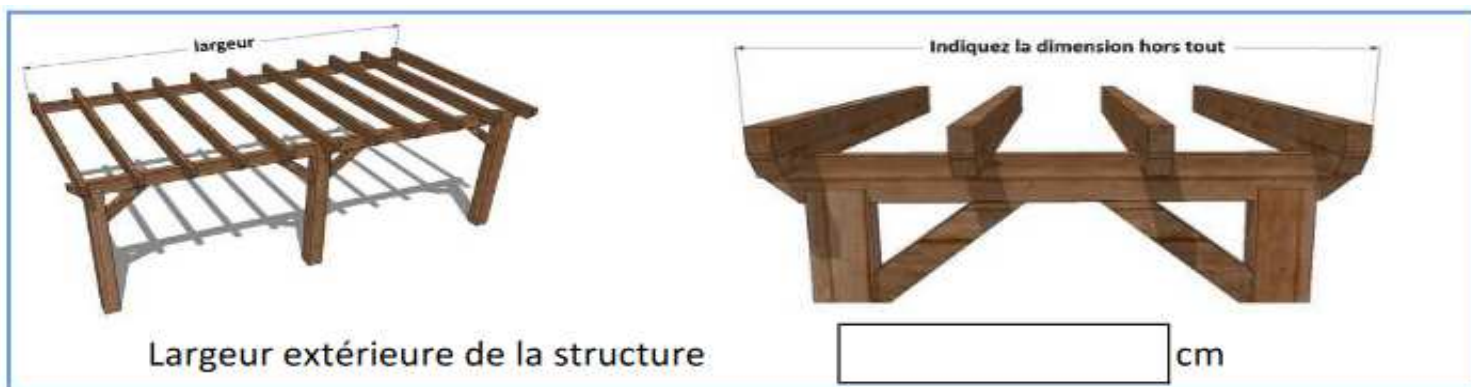

Dimensions

LARGEUR(EN CM) cm
min 120cm/max 1200cm

AVANCÉE(EN CM) cm
min 100cm/max 1200cm

Tissus

Prendre ses **MESURES**

Des fiches de prises de mesures à imprimer vous accompagnent sur votre terrasse, ainsi, de retour devant votre ordinateur, compléter le configurateur devient un jeu d'enfant

Choisir une **TOILE**

Selon les régions, les expositions, les utilisations et les contraintes, nous n'avons pas tous les mêmes exigences concernant la toile.

Distinguons 3 familles:

- les tissus enduits (bâche)
- les toiles acrylique (type toile de store banne)
- les toiles micro-perforées.

Toile pour pergola métal
e-davray

	Stam 6002 **	Max **	Soltis 96 **	Soltis W96	Precontraint 302	Soltis 92
Composition	Bâche 100% polyester enduit pvc mat	Toile 100% acrylique teint masse	Micro - perforé grille polyester enduite PVC	Bâche étanche aspect micro perforé grille polyester	Micro - perforé grille polyester enduite PVC	Micro - perforé grille polyester enduite PVC
Poids	630gr/m ²	320gr/m ²	400gr/m ²	620gr/m ²	340gr/m ²	420gr/m ²
 Imperméabilité	● ● ● ●	● ● ● ●	● ○ ○ ○	● ● ● ●	○ ○ ○ ○	● ○ ○ ○
 Protection aux UV *	● ● ● ○	● ● ● ●	● ● ● ○	● ● ● ○	● ● ○ ○	● ● ● ○
 Protection lumineuse *	● ● ● ●	● ● ● ●	● ● ● ○	● ● ● ●	● ● ○ ○	● ● ○ ○
 Protection à la chaleur *	● ● ○ ○	● ● ● ●	● ● ● ○	● ● ○ ○	● ● ● ●	● ● ● ○
 Visibilité vers l'extérieur	○ ○ ○ ○	● ○ ○ ○	● ● ● ○	○ ○ ○ ○	● ● ● ○	● ● ● ○
 Ignifugation	● ● ○ ○	○ ○ ○ ○	● ● ○ ○	● ● ○ ○	● ● ○ ○	● ● ● ○
 Prise au vent	● ● ● ●	● ● ● ●	● ● ○ ○	● ● ● ●	● ○ ○ ○	● ● ○ ○
 Recyclable	● ● ● ○	● ● ○ ○	● ● ● ○	● ● ● ○	● ● ● ○	● ● ● ○