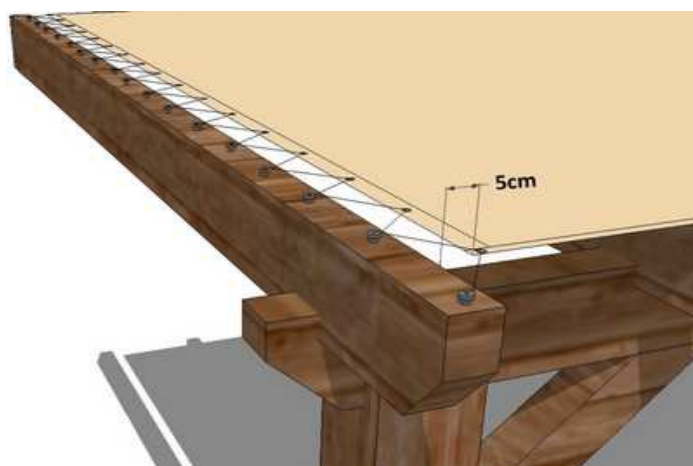

UNE TOILE

SOLIDEMENT FIXÉE

2 TYPES DE FIXATION

Les toiles de "**type A**" recouvrent les chevrons extérieurs de votre pergola. Nous ajustons la dimension de la toile selon la hauteur de vos chevrons. Les attaches sandows (champignons) sont fixées sur le côté ou en dessous des chevrons.

Les toiles de "**type B**" ne recouvrent pas les chevrons extérieurs. Nous réduisons la dimension de la toile de 10cm par rapport à la largeur intérieur des chevrons (soit 5 cm par côtés). Ceci permet d'assurer la tension du sandow. Les attaches sandows (champignon) sont fixées par dessus les chevrons.