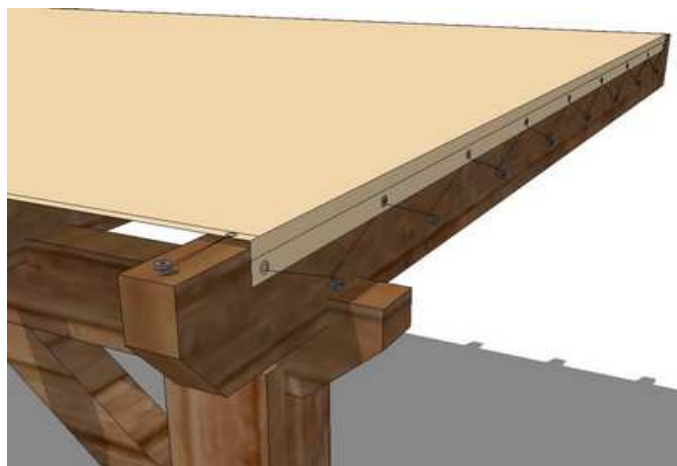

UNE TOILE

SOLIDEMENT FIXÉE

2 TYPES DE FIXATION

Les toiles de "**type A**" recouvrent les chevrons extérieurs de votre pergola. Nous ajustons la dimension de la toile selon la hauteur de vos chevrons. Les attaches sandows (champignons) sont fixées sur le côté ou en dessous des chevrons.