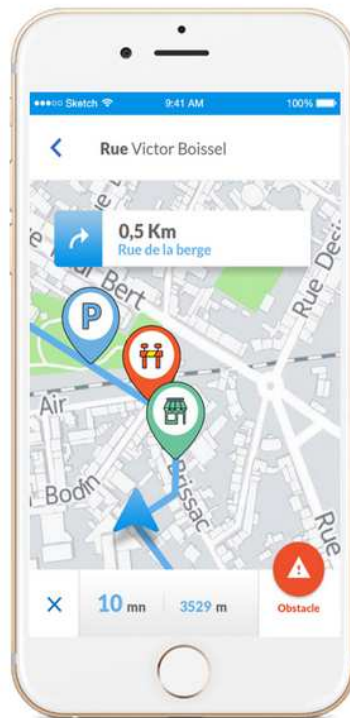

En plus de vous aider dans tous vos déplacements, l'application vous indique où vous déplacer.

Vous ne voulez pas vous restreindre dans vos sorties ?

PMR Street référence la totalité des lieux accessibles et établissements recevant du public à proximité de votre position. Du petit commerce de proximité à la grande salle de spectacle en passant par les plages accessibles, tout y est !

PMR Street est collaborative, chaque utilisateur peut signaler directement sur l'application un obstacle ou un point d'intérêt accessible.

Vous signalez des obstacles, l'application est plus fiable et vous vous déplacez plus facilement.

L'itinéraire accessible adapté à la mobilité de chacun :

-  **Itinéraire accessible**
Évitez les obstacles permanents (escaliers, trottoirs impraticables) et temporaires (travaux, poubelles, voitures mal garées).
-  **Points d'intérêts**
Tout y est ! Commerces accessibles, toilettes accessibles, places de parking, arrêts de transports en commun. Aucune limite à vos sorties.
-  **Collaboratif**
Dès votre inscription, faites des signalements, gagnez des points et échangez les contre des récompenses.
-  **Gratuit**
Un monde sans obstacles, des centaines de milliers de points d'intérêts. Tout ça totalement gratuit !

FONCTIONNALITÉS

Laissez-vous guider

Synthèse Vocale

Dictez votre destination
et c'est parti !

Signalement

Complétez votre profil et
commencez à référencer.

Personnalisé

Un itinéraire adapté en
fonction de votre mobilité.