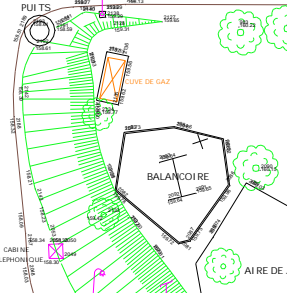

CAMPING DE PEYREGUILHOT

14.50

0 5 20