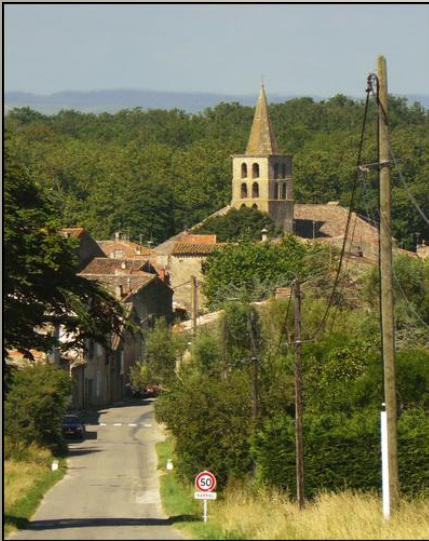

Saint Papoul

Pays Cathare

Aude

Lauragais

« LA GRANGE »

Gîte Rural

10 personnes

Piscine, jacuzzi, jardinet
3 chambres 1 petit dortoir

Maison de village

Au cœur du Lauragais dans l'Aude

Partez à la découverte du pays Cathare

Capacité 10 personnes

Piscine 5.50m X 2m, jacuzzi 5 places

Accessible aux personnes à mobilité réduite

Nombreuses possibilités de découverte

Détails

Ancienne Grange en pierre à l'entrée du village d'une surface totale de 280m² avec son jardinet.

Tennis sur place

Jardin d'enfants

Boulodrome

Commerces :

Boulangerie, épicerie, coiffeur, médecin,
pharmacien, café restaurant.