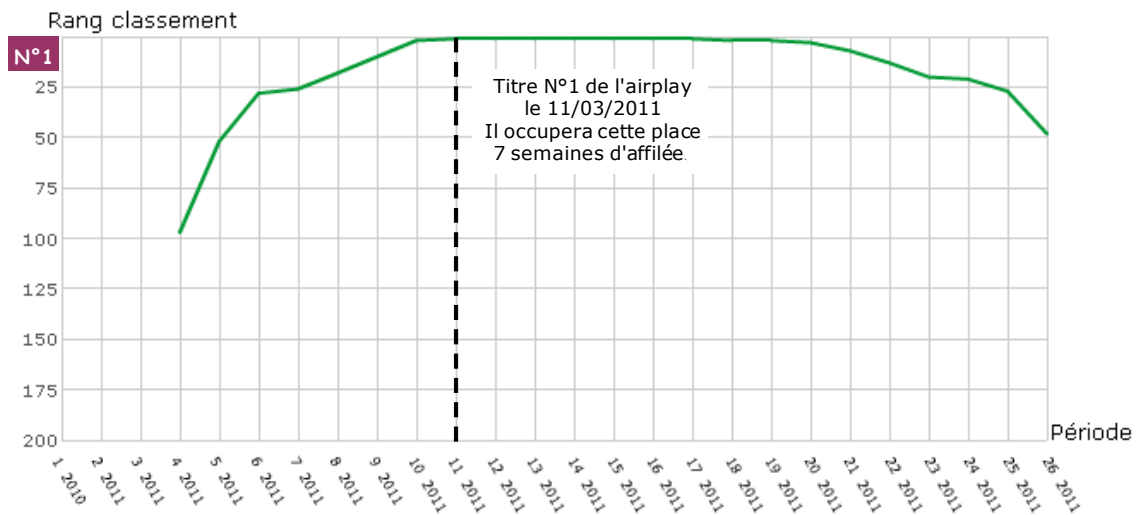

Black Eyed Peas "Just can't get enough" POLYDOR

N°1 du classement Général Radio

23 853 diffusions / 1 milliard de contacts*

* audience cumulée sur la période basée sur les enquêtes Médiamétrie (126 000 et Médialocales)

Bilan classements Panels	ENTRÉE			MEILLEURE POSITION			DURÉE DE VIE Nb de semaines
	Rang	Date	N° sem.	Rang	Date	N° sem.	
Général	97	21/01/2011	4	1	11/03/2011	11	23
Fortes Rotations	176	14/01/2011	3	1	11/03/2011	11	24
Faibles Rotations	173	03/06/2011	23	173	03/06/2011	23	2
Locales & Régionales	145	21/01/2011	4	1	01/04/2011	14	23

Evolution du titre dans l'airplay hebdomadaire

Titre programmé par 47 des 72 radios du panel

Liste des radios qui ont diffusé « Just can't get enough »

Réseaux Nationaux	Stations	Diffusions	Date Entrée Playlist	Meilleur Rang
	Virgin Radio	1251	04/02/2011	1
	Fun Radio	1228	28/01/2011	1
	Skyrock	1153	21/01/2011	2
	NRJ	709	14/01/2011	2
	Le Mouv'	90	04/02/2011	9

Periph.	Stations	Diffusions	Date Entrée Playlist	Meilleur Rang
	Europe 1	8		26

Radios Locales	Stations	Diffusions	Date Entrée Playlist	Meilleur Rang
	Wit FM	1048	28/01/2011	1
	Vitamine	955	04/02/2011	2
	Ado FM	912	28/01/2011	1
	Voltage FM	910	04/03/2011	1
	Happy Fm	881	28/01/2011	1
	Scoop	823	28/01/2011	1
	Champagne FM	796	04/02/2011	1
	Flor Fm	796	21/01/2011	1
	Radio Espace	781	21/01/2011	2
	Kiss FM	757	04/02/2011	1
	Mistral Fm	750	04/02/2011	3
	Fréquence Plus	745	04/02/2011	1
	Vibration	633	18/02/2011	1
	Radio Maritima	622	11/02/2011	4
	Radio Star Medi.	594	04/02/2011	2
	Contact	564	14/01/2011	2

Radios Locales (suite)	Stations	Diffusions	Date Entrée Playlist	Meilleur Rang
	Radio Star	557	11/02/2011	2
	MTI	523	21/01/2011	7
	Flash Fm	478	04/02/2011	2
	RVM	468	25/02/2011	8
	Direct Fm	462	28/01/2011	7
	Radio FG	408	08/04/2011	4
	Radio 6	393	25/03/2011	2
	RTS Fm	390	28/01/2011	1
	Radio Evasion	349	06/05/2011	26
	Normandie Fm	342	11/02/2011	4
	Resonance	331	11/02/2011	13
	Magnum	320	11/03/2011	2
	ECN	318	11/02/2011	8
	Sweet Fm	303	18/02/2011	7
	Alouette	299	13/05/2011	2
	LOR' Fm	243	11/03/2011	27
	100% Radio	230	11/03/2011	20
	Hit West	205	25/03/2011	4
	Nice Radio	110	28/01/2011	36
	Totem	78	11/02/2011	
	Tendance Ouest	16		
	Beur Fm	14	06/05/2011	13
	Delta Fm 100	7		
	Tropiques FM	2		
	RCI Martinique	1