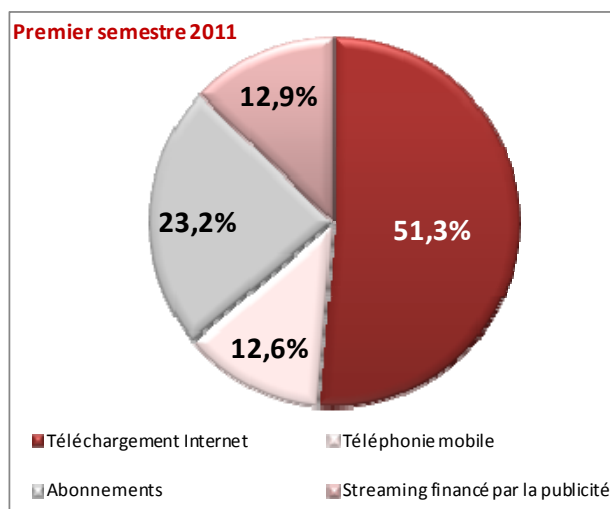

# LE MARCHE DE GROS DE LA MUSIQUE ENREGISTREE PREMIER SEMESTRE 2011

(Valeur gros H.T. nette de remises et retours)

**225.9 millions d'euros : -5.7 % par rapport au 1<sup>er</sup> semestre 2010**

Millions d'euros	Premier semestre 2010	Premier semestre 2011	Evolution
Marché physique	196.4	172.7	-12%
Marché numérique	43.3	53.2	+22.7%
<b>TOTAL MARCHE</b>	<b>239.7</b>	<b>225.9</b>	<b>-5.7%</b>

Le marché de la musique enregistrée du premier semestre 2011 a représenté 225.9 millions d'euros, en baisse de 5.7 % par rapport au premier semestre 2010 :

- *Les ventes physiques chutent de 12 % (-23.7 millions)*
- *Les ventes numériques progressent de 22.78 % (+9.8 millions) dont :*
  - Téléchargement Internet : +13.2% (+3.17 millions),
  - Téléphonie mobile : -20.2% (-1.7 million),
  - Streaming financé par la publicité : +44.7% (+2.1 millions),
  - Revenus des abonnements : +103% (+6.26 millions).
- *La part de marché du numérique s'établit à 23.5 % vs 18.1 % en 2010.*
- *La progression des ventes numériques a compensé un peu moins de la moitié (42 %) de la perte du marché physique.*

Cependant, c'est en France que la progression du marché numérique est la plus sensible.

## PROGRESSION DU MARCHE NUMERIQUE SUR LE 1<sup>ER</sup> SEMESTRE 2011

- *La structure des ventes numériques évolue :*

- Les revenus des abonnements : 23,2 % des revenus numériques contre 14,1 % au premier semestre 2010.
- Les revenus du streaming financé par la publicité : 12,9 % des revenus numériques contre 10,9 % au premier semestre 2010.
- Le téléchargement Internet : 51,3 % des revenus numériques contre 55,6 % au premier semestre 2010.
- La téléphonie mobile : 12,6 % des revenus numériques contre 19,4 % au premier semestre 2010.