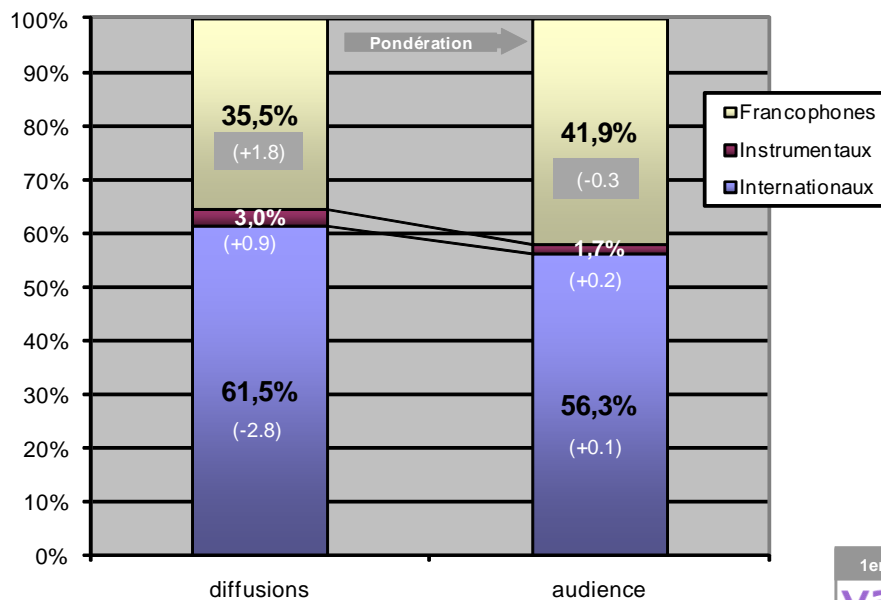

Répertoire