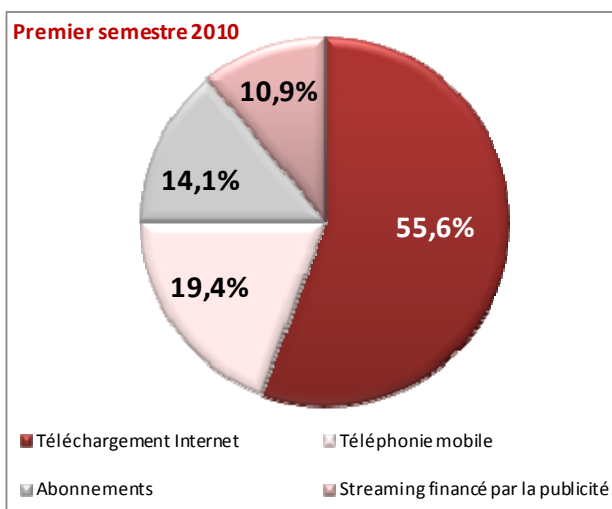

# LE MARCHE DE GROS DE LA MUSIQUE ENREGISTREE PREMIER SEMESTRE 2011

(Valeur gros H.T. nette de remises et retours)

**225.9 millions d'euros : -5.7 % par rapport au 1<sup>er</sup> semestre 2010**

Millions d'euros	Premier semestre 2010	Premier semestre 2011	Evolution
Marché physique	196.4	172.7	-12%
Marché numérique	43.3	53.2	+22.7%
<b>TOTAL MARCHE</b>	<b>239.7</b>	<b>225.9</b>	<b>-5.7%</b>

Le marché de la musique enregistrée du premier semestre 2011 a représenté 225.9 millions d'euros, en baisse de 5.7 % par rapport au premier semestre 2010 :

- *Les ventes physiques chutent de 12 % (-23.7 millions)*
- *Les ventes numériques progressent de 22.78 % (+9.8 millions) dont :*
  - Téléchargement Internet : +13.2% (+3.17 millions),
  - Téléphonie mobile : -20.2% (-1.7 million),
  - Streaming financé par la publicité : +44.7% (+2.1 millions),
  - Revenus des abonnements : +103% (+6.26 millions).
- *La part de marché du numérique s'établit à 23.5 % vs 18.1 % en 2010.*
- *La progression des ventes numériques a compensé un peu moins de la moitié (42 %) de la perte du marché physique.*

Cependant, c'est en France que la progression du marché numérique est la plus sensible.

## PROGRESSION DU MARCHE NUMERIQUE SUR LE 1<sup>ER</sup> SEMESTRE 2011

- *La structure des ventes numériques évolue :*

- Les revenus des abonnements : 23,2 % des revenus numériques contre 14,1 % au premier semestre 2010.
- Les revenus du streaming financé par la publicité : 12,9 % des revenus numériques contre 10,9 % au premier semestre 2010.
- Le téléchargement Internet : 51,3 % des revenus numériques contre 55,6 % au premier semestre 2010.
- La téléphonie mobile : 12,6 % des revenus numériques contre 19,4 % au premier semestre 2010.