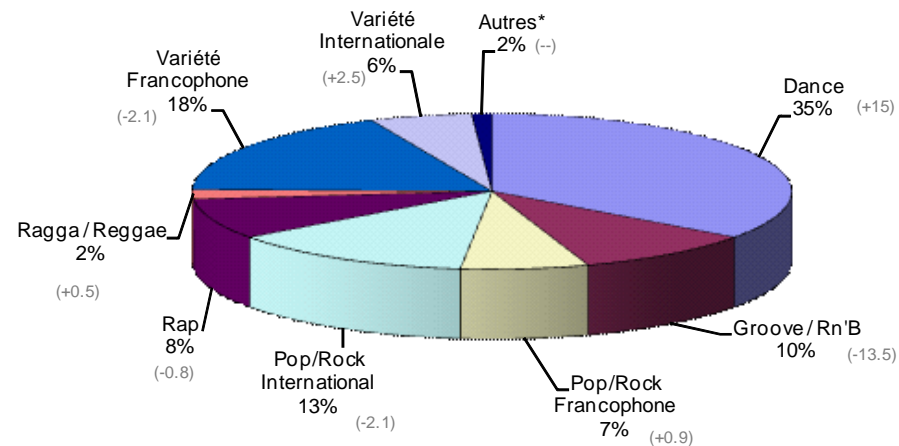

Nouveautés uniquement

*Autres : World Music + Jazz + Classique + Blues

*Diffusions pondérées à partir de l'audience par quarts d'heure des stations
Enquêtes Médiametrie (126000 Nationale, IDF et MédiaLocale)

Répartition de la programmation des nouveautés sorties au cours des 12 derniers mois

ENSEMBLE DES RADIOS

Etude 24h/24 et 7j/7