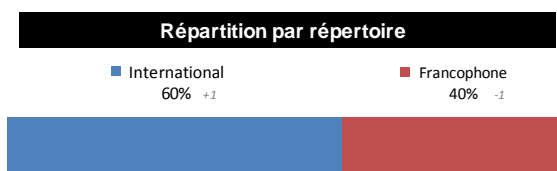

## ❖ Chiffres clés du Top 100 Radio

- **Part du Top 100 : 33.4%** du total des diffusions radio (+1,5 point)  
→ Rappel 1<sup>er</sup> semestre 2010 : 31,9%
- **Nombre d'artistes/Groupes différents classés : 77** (-3)
  - **David Guetta** (Virgin Group/Emi) est l'artiste qui a placé le plus grand nombre de tubes différents dans le Top100 du 1<sup>er</sup> semestre. **4 singles** présents : "Sweat" (avec Snoop Dog), "Who's that chick?", "Where them girls at" et "Missing You".
  - **Black Eyed Peas** (Polydor/Universal) comptent 3 singles dans le Top100 dont le N°1 du classement général.
  - **Colonel Reyel** place également 3 titres dans le Top 100. Il s'agit de la meilleure performance francophone.
- **Nombre de titres francophones : 40** (-1) (dont 29 Nouveaux Talents (-1))  
→ Rappel 1<sup>er</sup> semestre 2010 : 41 (dont 30 nouveaux talents)