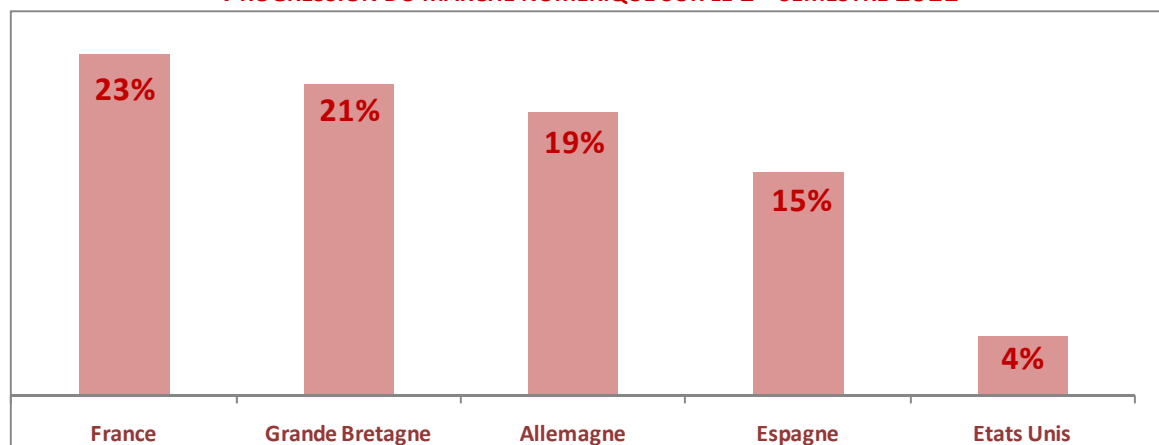

LE MARCHE DE GROS DE LA MUSIQUE ENREGISTREE PREMIER SEMESTRE 2011

(Valeur gros H.T. nette de remises et retours)

225.9 millions d'euros : -5.7 % par rapport au 1er semestre 2010

Millions d'euros	Premier semestre 2010	Premier semestre 2011	Evolution
Marché physique	196.4	172.7	-12%
Marché numérique	43.3	53.2	+22.7%
TOTAL MARCHE	239.7	225.9	-5.7%

Le marché de la musique enregistrée du premier semestre 2011 a représenté 225.9 millions d'euros, en baisse de 5.7 % par rapport au premier semestre 2010 :

- *Les ventes physiques chutent de 12 % (-23.7 millions)*
- *Les ventes numériques progressent de 22.78 % (+9.8 millions) dont :*
  - Téléchargement Internet : +13.2% (+3.17 millions),
  - Téléphonie mobile : -20.2% (-1.7 million),
  - Streaming financé par la publicité : +44.7% (+2.1 millions),
  - Revenus des abonnements : +103% (+6.26 millions).
- *La part de marché du numérique s'établit à 23.5 % vs 18.1 % en 2010.*
- *La progression des ventes numériques a compensé un peu moins de la moitié (42 %) de la perte du marché physique.*

Cependant, c'est en France que la progression du marché numérique est la plus sensible.

PROGRESSION DU MARCHE NUMERIQUE SUR LE 1ER SEMESTRE 2011