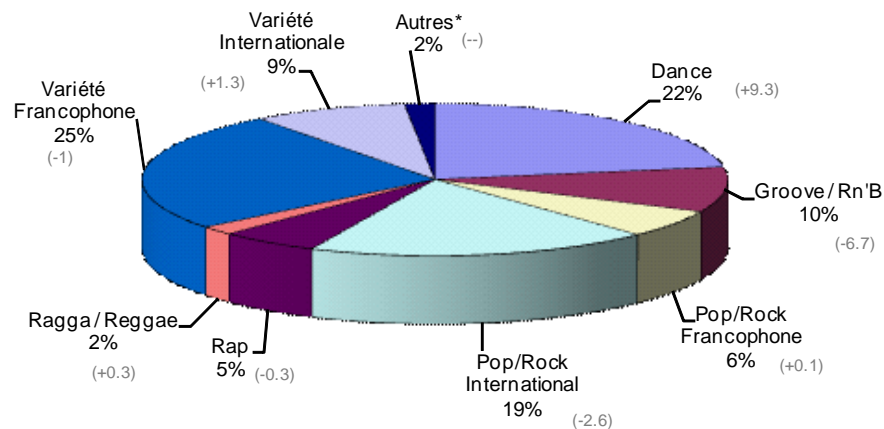

Analyse de l'offre musicale

Ensemble des diffusions*