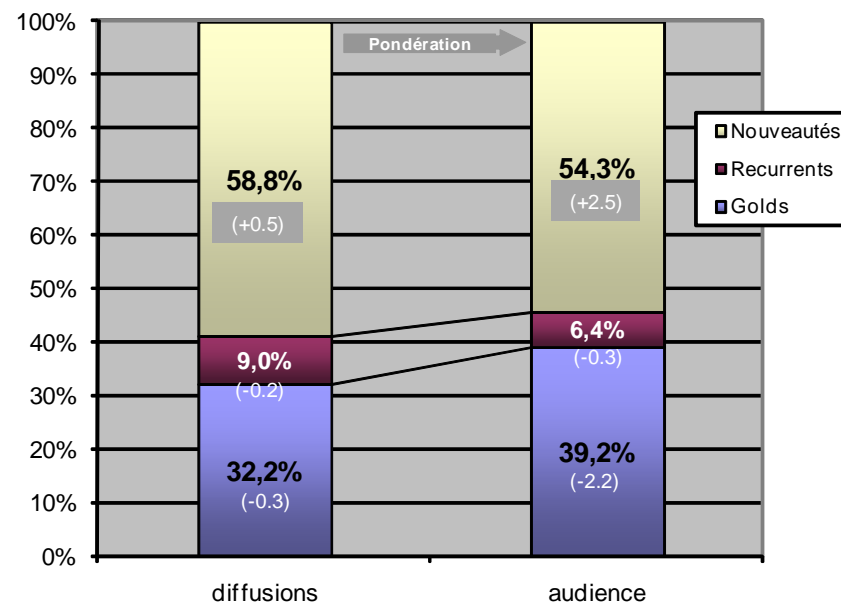

Formats

1er Semestre 2011

· Golds : titres > 3ans / Récurrents : titres ayant 1 à 3 ans / Nouveautés : titres sortis au cours des 12 derniers mois