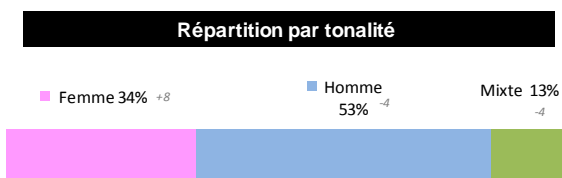

## ❖ Chiffres clés du Top 100 Radio

- **Part du Top 100 : 33.4%** du total des diffusions radio (+1,5 point)  
→ Rappel 1<sup>er</sup> semestre 2010 : 31,9%
- **Nombre d'artistes/Groupes différents classés : 77** (-3)
  - **David Guetta** (Virgin Group/Emi) est l'artiste qui a placé le plus grand nombre de tubes différents dans le Top100 du 1<sup>er</sup> semestre. **4 singles** présents : "Sweat" (avec Snoop Dog), "Who's that chick?", "Where them girls at" et "Missing You".
  - **Black Eyed Peas** (Polydor/Universal) comptent 3 singles dans le Top100 dont le N°1 du classement général.
  - **Colonel Reyel** place également 3 titres dans le Top 100. Il s'agit de la meilleure performance francophone.
- **Nombre de titres francophones : 40** (-1) (dont 29 Nouveaux Talents (-1))  
→ Rappel 1<sup>er</sup> semestre 2010 : 41 (dont 30 nouveaux talents)